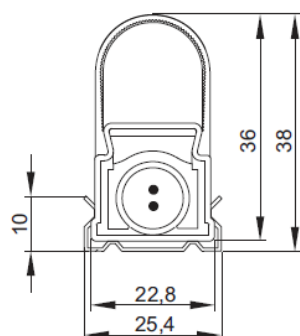

### Dimensions :

Puissance	Longueur
4W	285 mm
7W	513 mm
9W	546 mm
13W	846 mm
15W	980 mm
18W	1146 mm
20W	1230 mm
22W	1446 mm